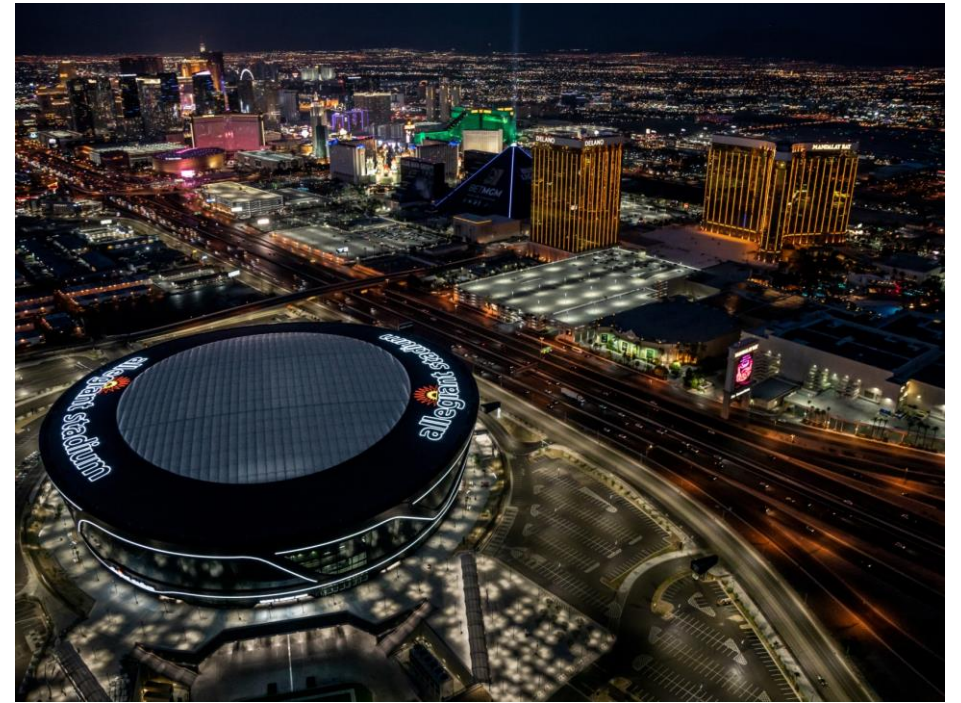

TRUMP

CAESARS PALACE

TREASURE ISLAND

VENETIAN

CAESARS PALACE

MIRAGE

Flamingo

Aria

PROFESSIONAL SPORTS

GOLDEN KNIGHTS
2017

LIGHTS
2018

ACES
2018

AVIATORS
2019

RAIDERS
2020

ALLEGIANT STADIUM

- 65.000 Sitzplätze
- Heimspielstätte der Las Vegas Raiders
- Zusätzliche Shows und Unterhaltungsmöglichkeiten mit Künstlern wie:
 - Metallica
 - Billy Joe
 - Red Hot Chili Peppers

ALLEGIAN STADIUM

1 LAS VEGAS 2023

LIQ PROMENADE

FLY LIQ
ZIPLINE • LAS VEGAS

HIGH ROLLER
LAS VEGAS

ENTERTAINMENT – CIRQUE DU SOLEIL

HEADLINERS RETURN!

Wynn | Encore
LAS VEGAS