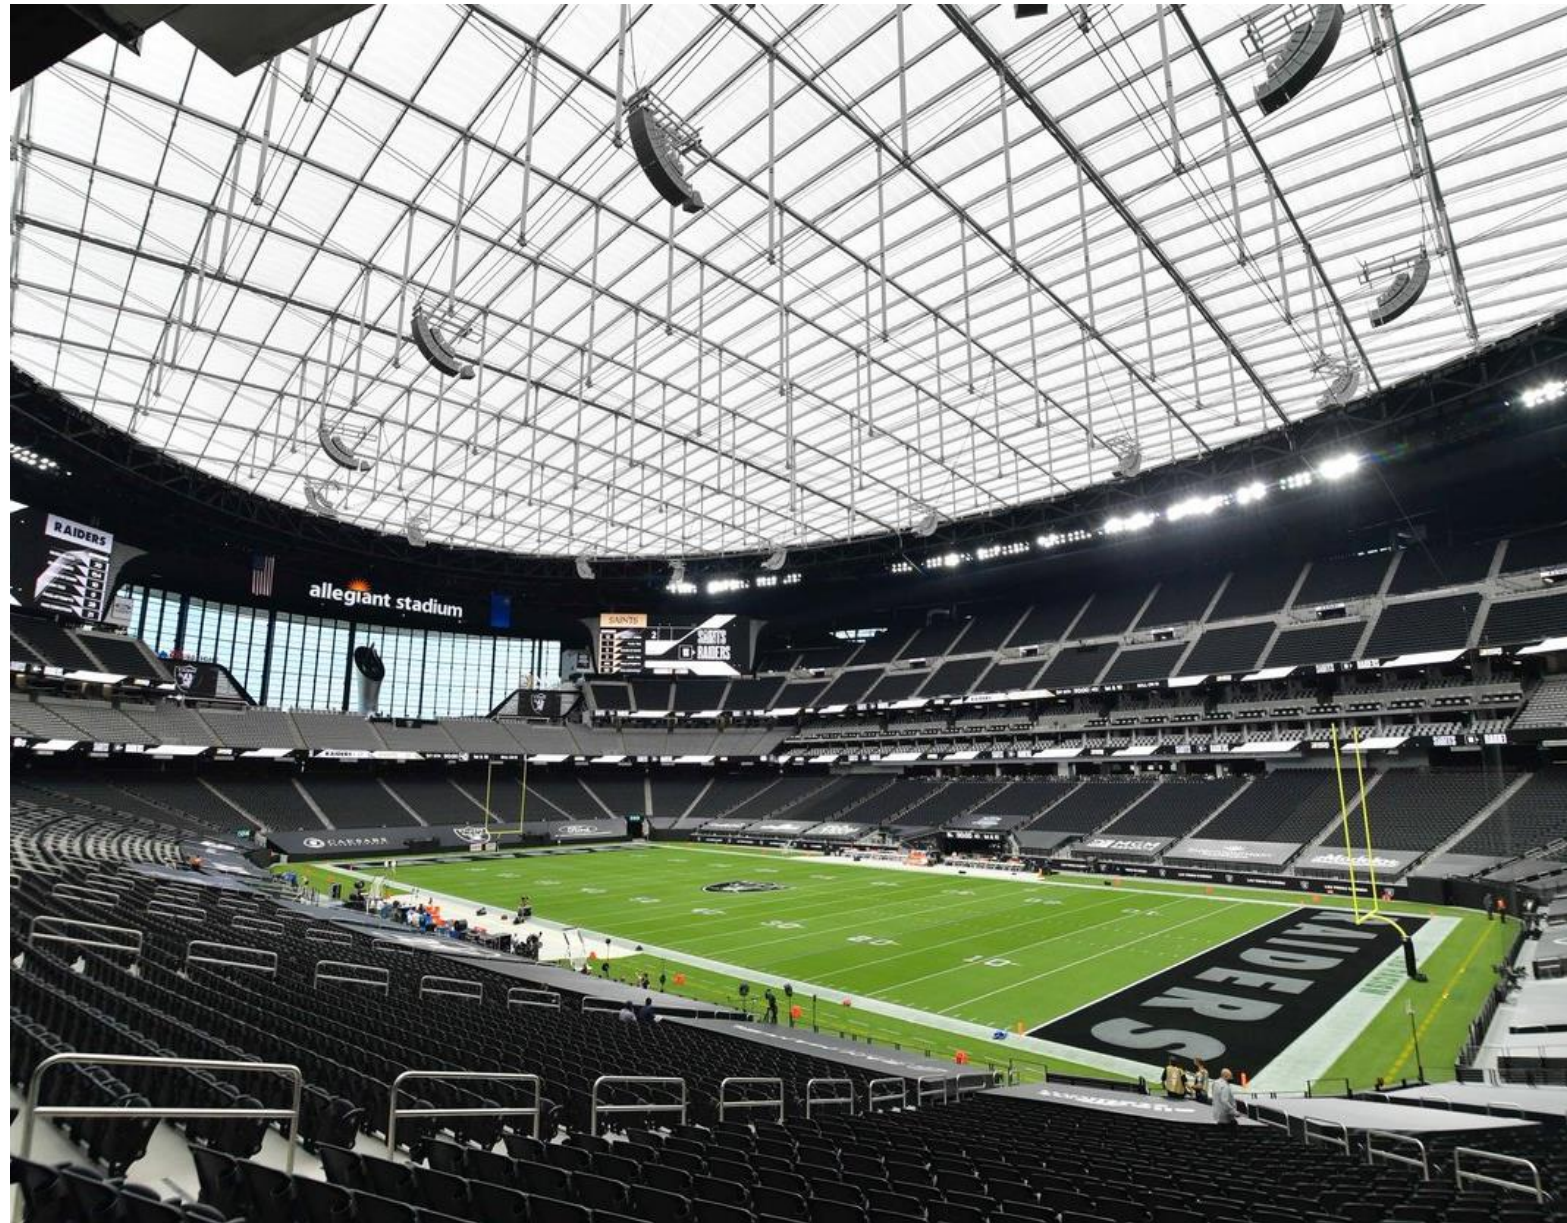

ALLEGIAN STADIUM

1 LAS VEGAS 2023

LIQ PROMENADE

FLY LIQ
ZIPLINE • LAS VEGAS

HIGH ROLLER
LAS VEGAS

ENTERTAINMENT – CIRQUE DU SOLEIL

HEADLINERS RETURN!

Wynn | Encore
LAS VEGAS